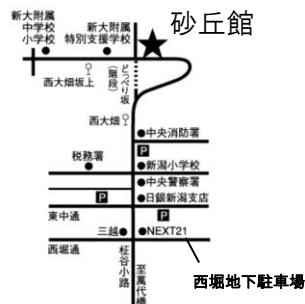

主催 砂丘館

砂丘館

旧日本銀行新潟支店長役宅

〒951-8104 新潟市中央区西大畑町5218-1

tel./fax.025-222-2676

sakyukan@bz03.plala.or.jp

指定管理者・新潟絵屋・新潟ビルサービス特定共同企業体

会場には駐車場がありません。また、周辺の道路は駐車禁止です。公共交通機関をご利用ください。
●新潟駅からのバス:西循環(12・12A系統)又は観光循環バス「西大畑坂上」バス停下車徒歩1分
●新潟市西堀地下駐車場をご利用の方は、駐車券提示にて1時間分の無料券を差上げます。