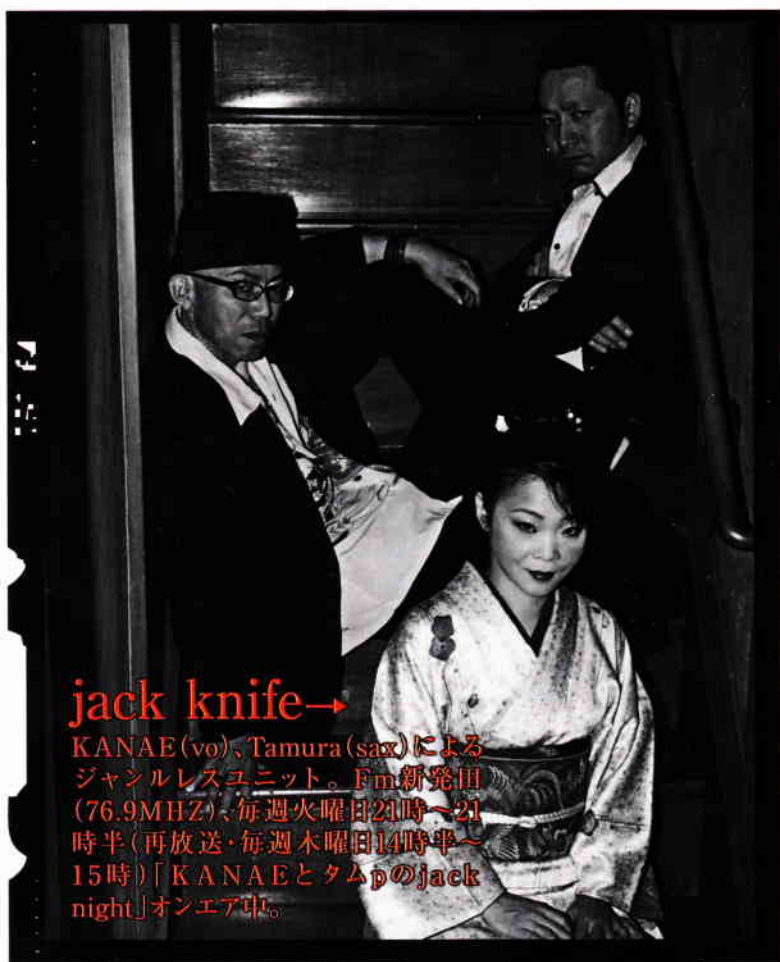

平原 団 写真展

「ON STAGE」 &

jack knife → LIVE

平原 団

アマチュアカメラマン&ミュージシャン。
パーカッションニスト、ドラマーで
あり、カメラマンとしてもアーティスト
フォトを撮影。サウンドを感じられる
写真、風景が思い浮かぶ音楽をテーマ
に活動中。

jack knife →

KANAE (vo)、Tamura (sax) による
ジャンルレスユニット。Fm新発田
(76.9MHz)、毎週火曜日21時～21
時半(再放送・毎週木曜日14時半～
15時)「KANAEとタムPのjack
knife」オンエア中。